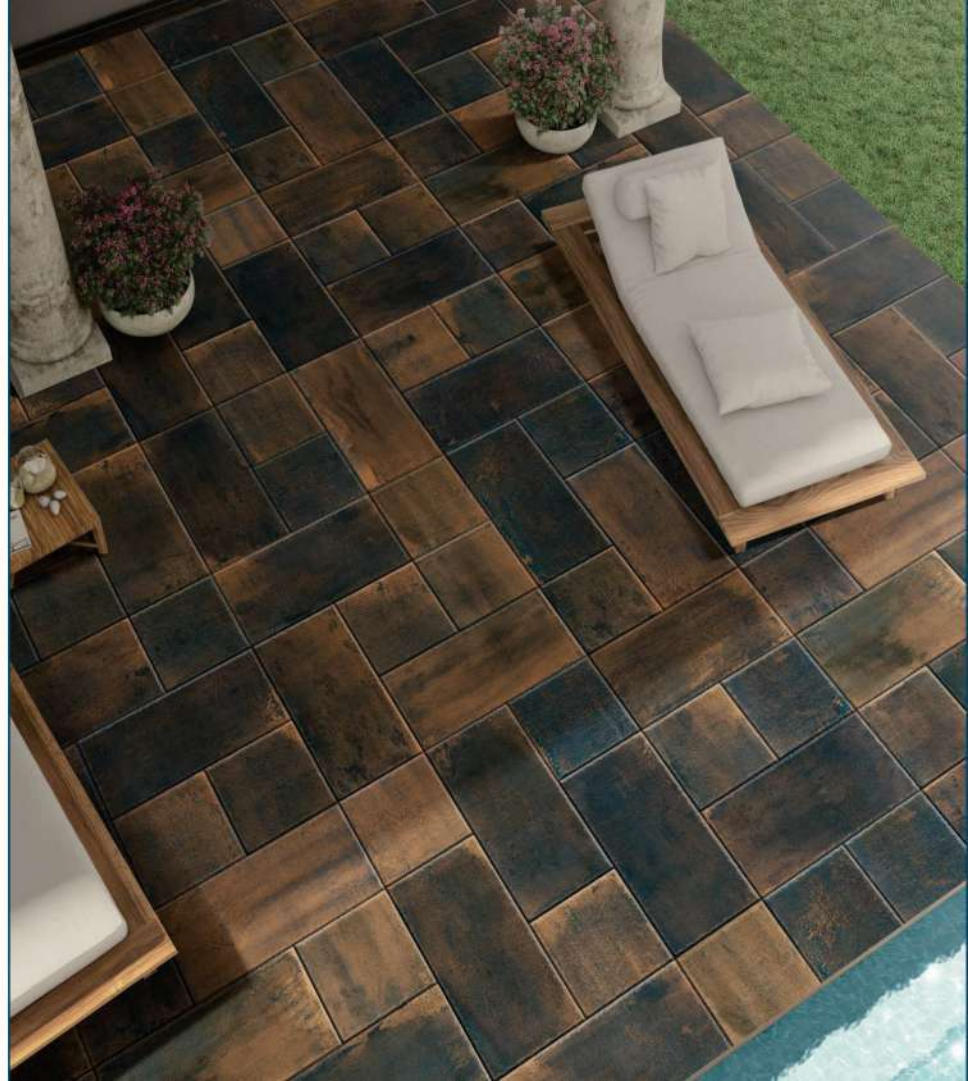

FORMAT: 300 X 600 MM & 300 X 300 MM