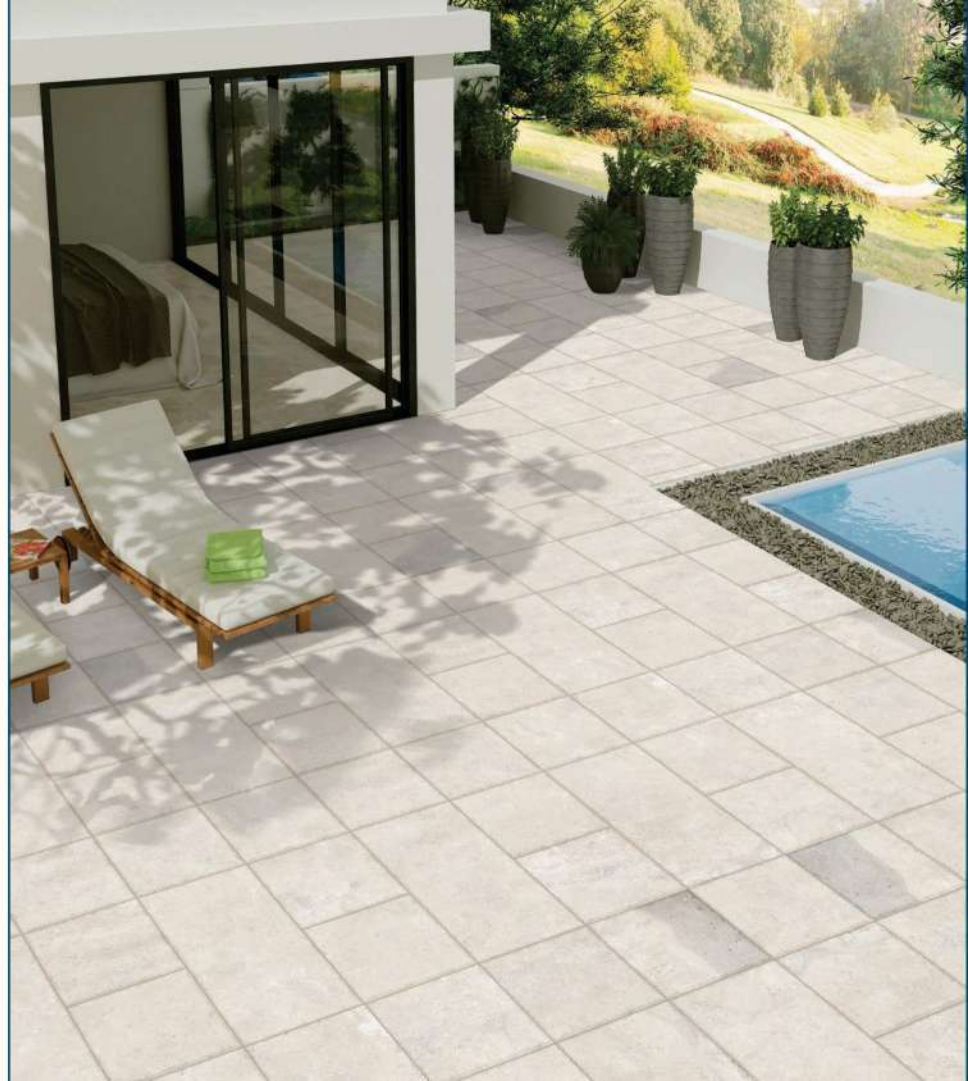

OBLIQUE SAHARA

FORMAT: 300 X 600 MM & 300 X 300 MM

OBLIQUE CHOCO

FORMAT: 300 X 600 MM & 300 X 300 MM

JAIPUR COTTO

FORMAT: 300 X 600 MM & 300 X 300 MM

JAIPUR GOLDEN

FORMAT: 300 X 600 MM & 300 X 300 MM

JASPER | JASPER MOSAIC

FORMAT: 300 X 600 MM & 300 X 300 MM

ONYX | ONYX MOSAIC

FORMAT: 300 X 600 MM & 300 X 300 MM

SANDCRUST

FORMAT: 300 X 600 MM & 300 X 300 MM

KNIGHT STONE

FORMAT: 300 X 600 MM & 300 X 300 MM