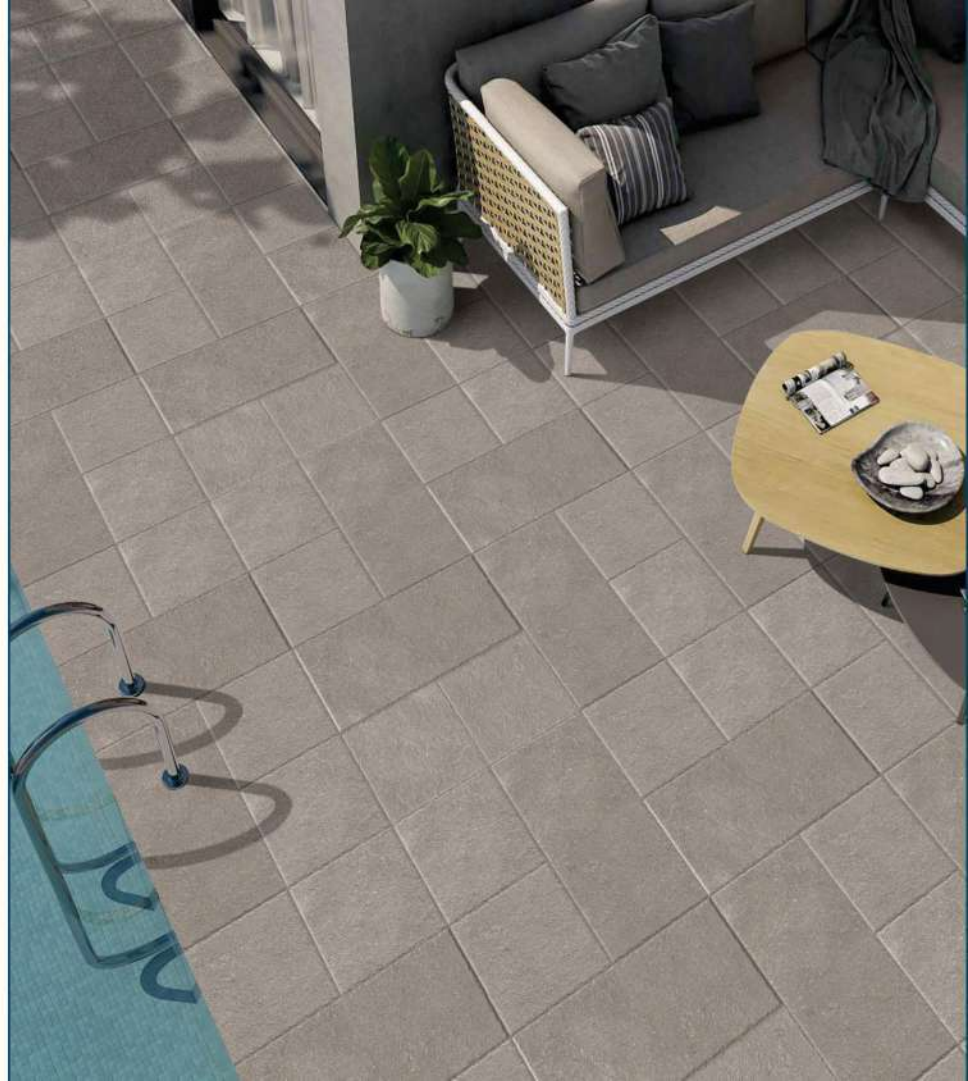

RETRICA ROMANO

FORMAT: 300 X 600 MM & 300 X 300 MM

NEXTONE GREY

FORMAT: 300 X 600 MM & 300 X 300 MM

NEXTONE BLACK

FORMAT: 300 X 600 MM & 300 X 300 MM

NEXTONE BEIGE

FORMAT: 300 X 600 MM & 300 X 300 MM