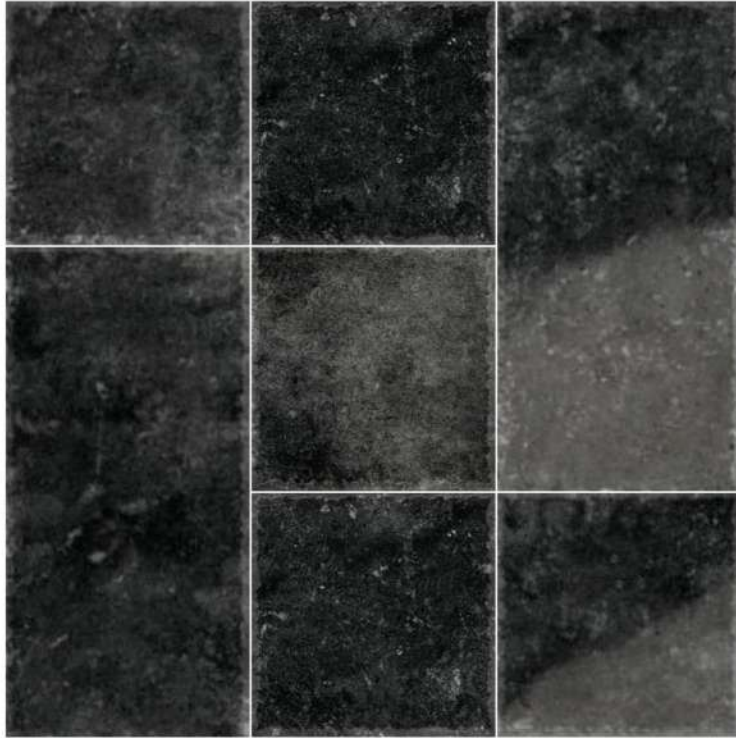

JASPER | JASPER MOSAIC

FORMAT: 300 X 600 MM & 300 X 300 MM

ONYX | ONYX MOSAIC

FORMAT: 300 X 600 MM & 300 X 300 MM

SANDCRUST

FORMAT: 300 X 600 MM & 300 X 300 MM

KNIGHT STONE

FORMAT: 300 X 600 MM & 300 X 300 MM