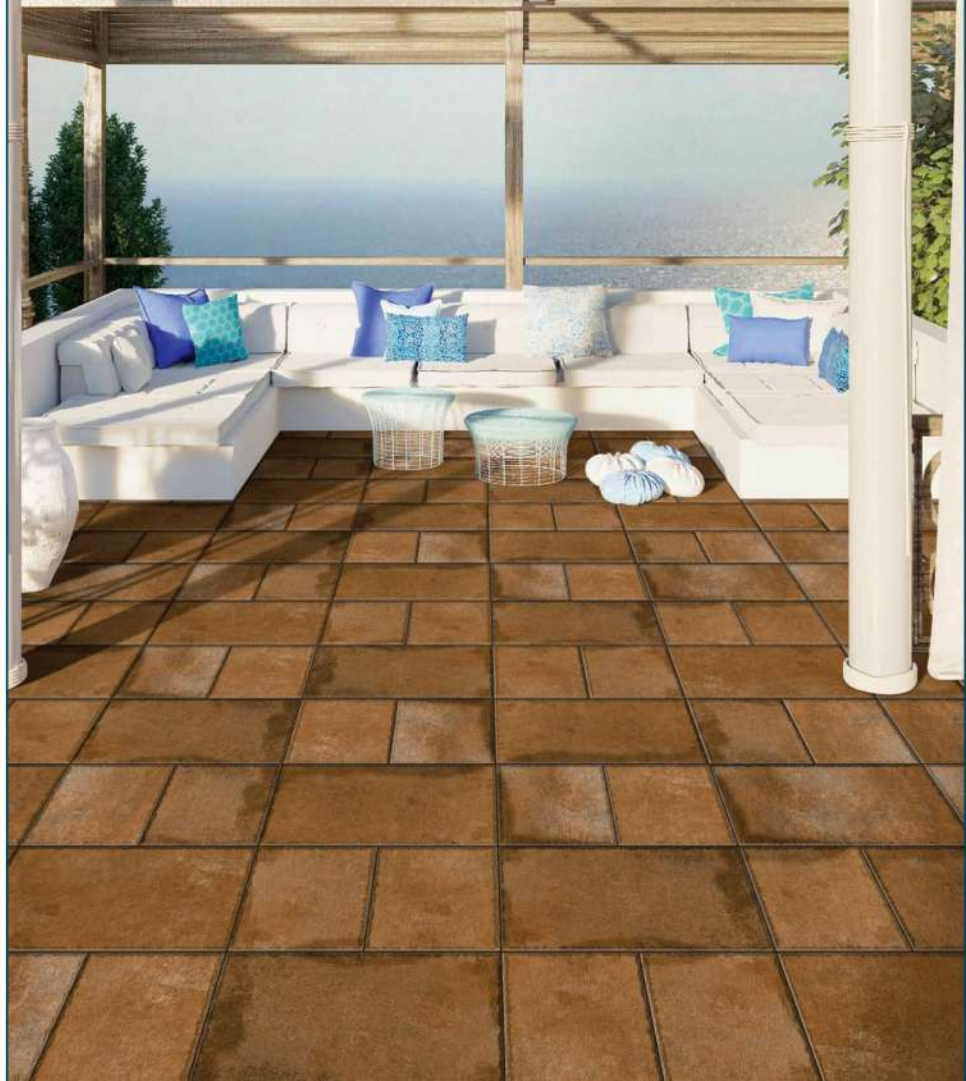

SIGMA BROWN

FORMAT: 300 X 600 MM & 300 X 300 MM

VULCANO

FORMAT: 300 X 600 MM & 300 X 300 MM

AMBER CHERRY

FORMAT: 300 X 600 MM & 300 X 300 MM

WALNUT

FORMAT: 300 X 600 MM & 300 X 300 MM