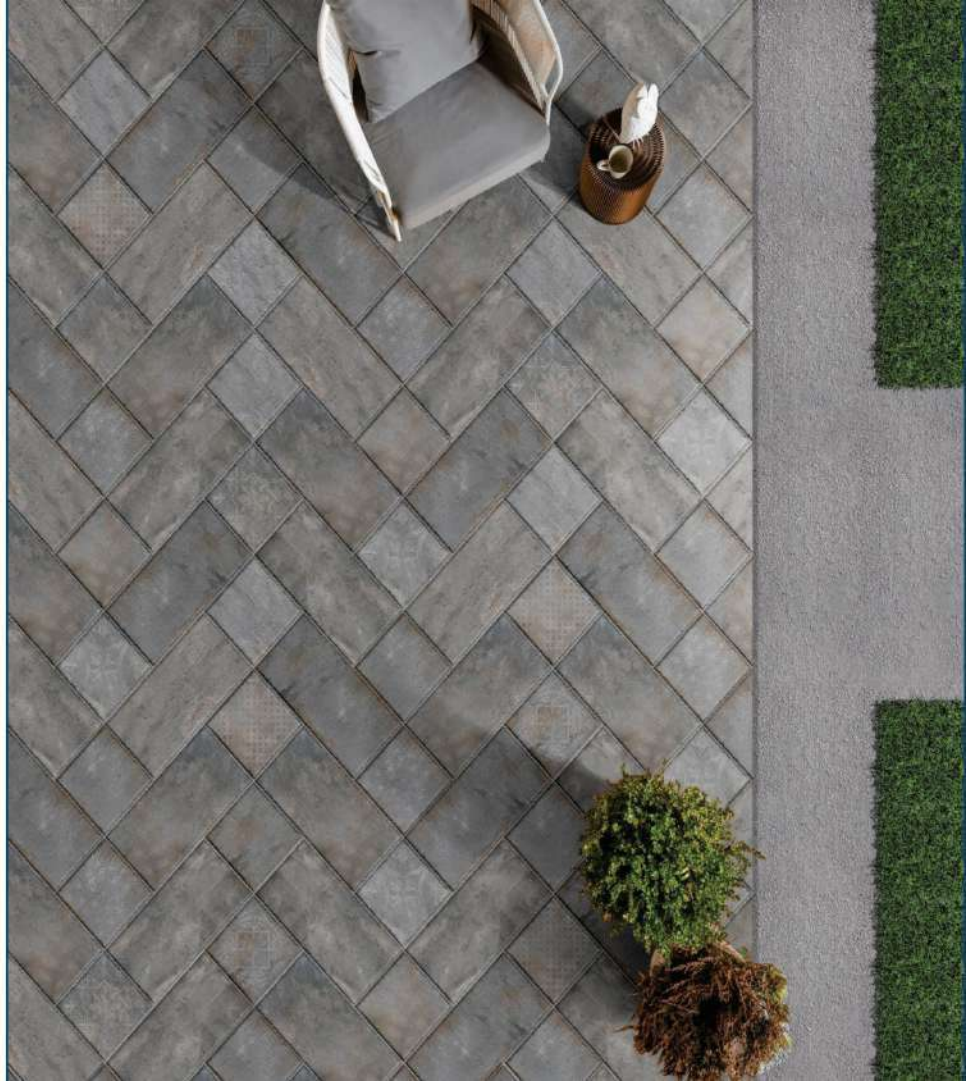

FORMAT: 300 X 600 MM & 300 X 300 MM