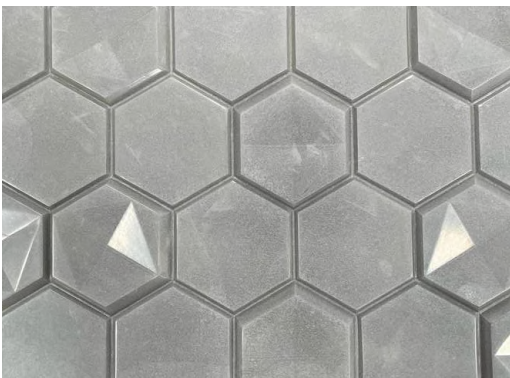

HEXA INTERLOCK

HEXA INTERLOCK /
BLACK ONYX

HEXA INTERLOCK / GRIS

HEXA INTERLOCK /
MORNING GLORY

Sq. Feet/ Piece

2.06

Weight/ box (kg)

18