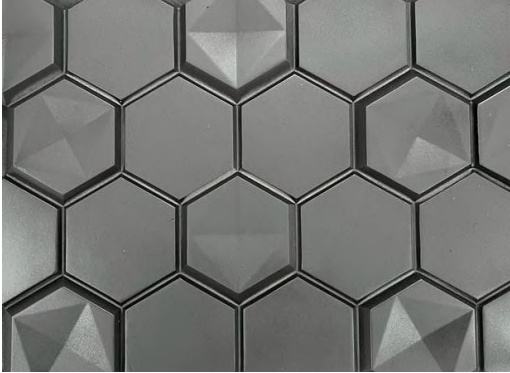

HEXA INTERLOCK

HEXA INTERLOCK / GRAPHITE